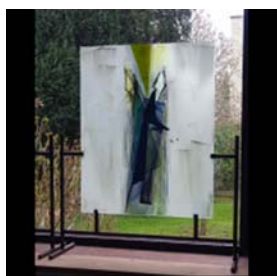

in Historisch Licht ' in Horn (NL) 2004 -Groepstentoonstelling 'art d'O' in Oedelem, 2004 -Groepstentoonstelling ArteFINE Lo-Reninge, 2005 -Verglaasde Verbeelding,

recent werk van Vlaamse glaskunstenaars Alveringem, 2006 -Zomertentoonstelling Koekelare 2008 -ART weekends in huize Vandeurzen St-Kruis 2009

Linea

MAAT: 60 X 70

**PRIJS:
€400,00**

Duet

MAAT: 60 X 70

NUMMER 9

**STARTBEDRAG:
€350,00**

Compositie