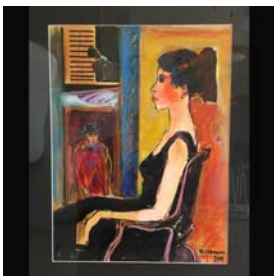

Mirhi - Masaka
Sine-Troudo
Solidair

WARD LERNOUT

° Geluwe, 3 mei 1931

Ward leerde tekenen van zijn vader Kamiel Lernout.

Aan de Stedelijke Academie voor Schone Kunsten van Menen leerde hij schilderen bij kunstschilders F. Wallecan en E. Van Overberghe.

Na een lang verblijf in Afrika, vestigde hij zich in 1964 te Tervuren.

Ward was tot 1990 werkzaam in de reclame- en perswereld

Sinds 1970 exposeert hij jaarlijks.

Groene Marine

MAAT: 30 x 40

OLIE OP CANVAS HARDBOARD

PRIJS:
€1 100,00

Eneventro Gitano

MAAT: 60 x 80

PRIJS:
€650,00