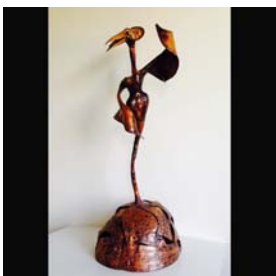

° Roeselare, 16 juni 1959

Sinds 1990 is Luc werkzaam als kopersculpteur

Monumentale werken van hem bevinden zich op verschillende openbare plaatsen en ronde punten.

LUC LAPERE

Angel

MAAT: 23 X 36 X 90

ORIGINEEL KOPEREN SCULPTUUR

NUMMER 8

STARTBEDRAG:

€1 450,00

Chantant

MAAT: 35 X 35 X 92

ORIGINEEL KOPEREN SCULPTUUR

PRIJS:

€2 150,00

Spookie

MAAT: 15 X 12 X 20

1 ORIGINEEL KOPEREN SCULPTUUR

PRIJS:

€400,00